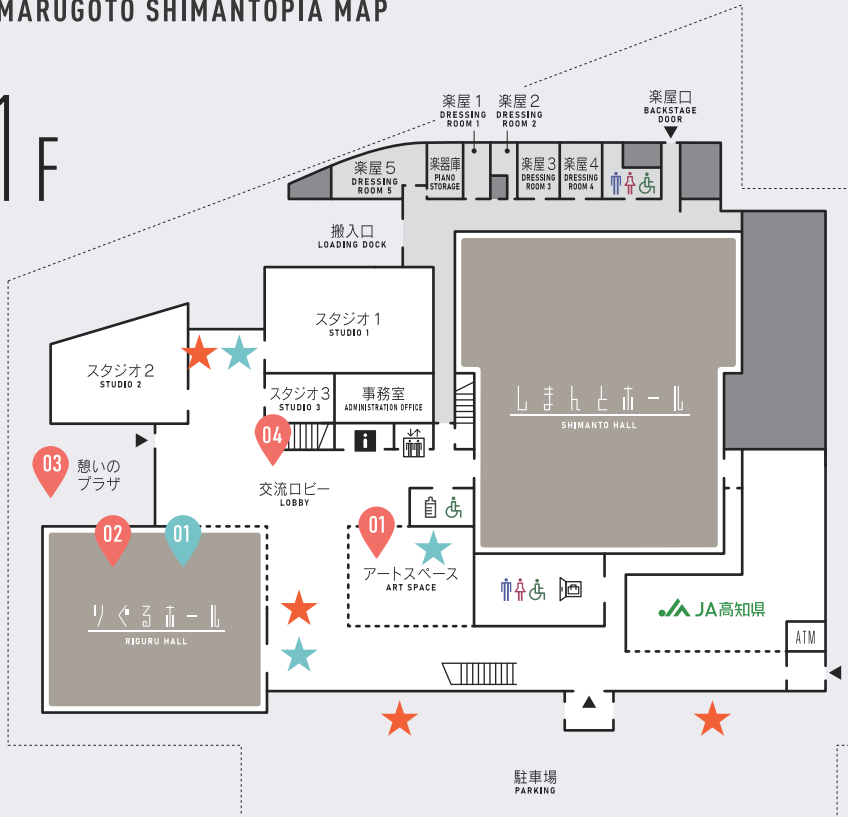

中村子ども劇場(チョコレート)

喫茶ウオッチの焼き菓子

和菓子処おおいしの和菓子も!

まるごと しまんとぴあMAP

MARUGOTO SHIMANTOPIA MAP

-  受付
INFORMATION
-  エレベーター
ELEVATOR
-  トイレ
RESTROOM
-  多目的トイレ
RESTROOM/ACCESSIBLE
-  ロッカー
LOCKERS
-  授乳室
NURSING ROOM
-  給湯室
KITCHENETTE
-  流しコーナー
UTILITY SINK

1F

5.2 [木] 17:00-21:30

- 01 しまんとぴあで夜カフェ
- ★ マルシェ・出店

5.3 [金・祝] 10:00-15:00

- 01 室内プレイパークmini
- 01 積み木・木のおもちゃで遊ぼうコーナー (11:00-15:00)
- 01 絵本読み聞かせ
 - ① 11:00-11:30 ② 14:00-14:30
- 02 高校生によるステージ
 - ① 11:00-11:30 ② 14:00-15:00
- 02 Nintendo Switch マリオカート対決
 - 11:00- 受付開始
 - 12:00- ゲームスタート
- 03 ふっしーのシャボン玉で遊ぼう (11:00-11:30)
- 04 クラウンブッチーのクラウンショータイム! (11:30-12:00)
- 05 しまんとぴあ探検隊
 - ①10:00 受付開始 / 10:30 探検スタート
 - ②14:00 受付開始 / 14:30 施設概要
- 06 お菓子なぴあ ※要予約 (10:00-11:00)
- 07 わくわくワークショップ 12:30-
- 08 ピアノを自由に弾いてみよう
- 09 絵本の読み聞かせ ~B of happiness Shimanto~
 - ①12:00-12:30 ②13:30-14:00
- 10 ふっしーの光のまどを作ろう 12:30- なくなり次第終了

★ マルシェ

2F

しまんとぴあ

SHIMANTOPIA

探検スタンプラリー

ミッションカードをゲットして、スタンプラリーにチャレンジしよう!

いよいよグラウンドオープンをむかえるしまんとぴあ施設の中を探検してスタンプを集めよう!! スタンプを6個全て集めると、先着30名(1家族1つまで)に超レアなスペシャルプレゼントをご用意してます!