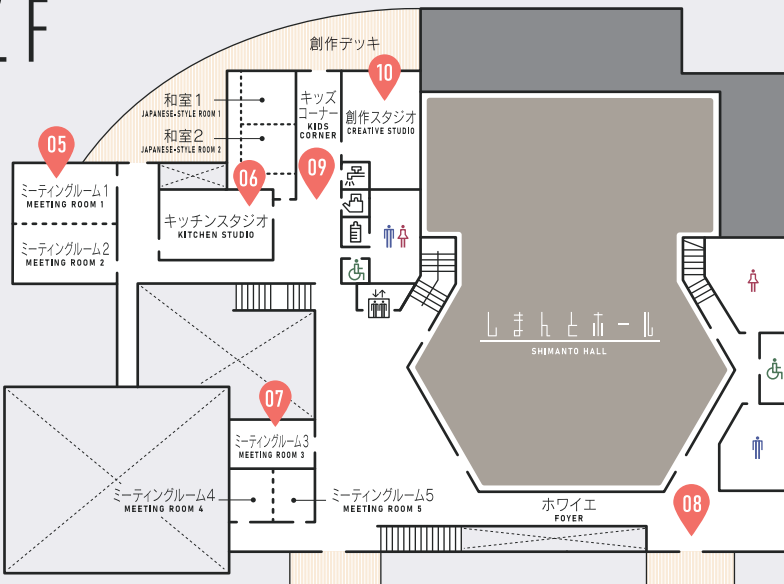

中村子ども劇場(チョコレート)

喫茶ウオッチの焼き菓子

和菓子処おおいしの和菓子も!

まるごと しまんとぴあMAP

MARUGOTO SHIMANTOPIA MAP

-  受付
INFORMATION
-  エレベーター
ELEVATOR
-  トイレ
RESTROOM
-  多目的トイレ
RESTROOM/ACCESSIBLE
-  ロッカー
LOCKERS
-  授乳室
NURSING ROOM
-  給湯室
KITCHENETTE
-  流しコーナー
UTILITY SINK

1F

5.2 [木] 17:00-21:30

- 01 しまんとぴあで夜カフェ
- ★ マルシェ・出店

5.3 [金・祝] 10:00-15:00

- 01 室内プレイパークmini
- 01 積み木・木のおもちゃで遊ぼうコーナー (11:00-15:00)
- 01 絵本読み聞かせ
 - ① 11:00-11:30 ② 14:00-14:30
- 02 高校生によるステージ
 - ① 11:00-11:30 ② 14:00-15:00
- 02 Nintendo Switch マリオカート対決
 - 11:00- 受付開始
 - 12:00- ゲームスタート
- 03 ふっしーのシャボン玉で遊ぼう (11:00-11:30)
- 04 クラウンブッチーのクラウンショータイム! (11:30-12:00)
- 05 しまんとぴあ探検隊
 - ①10:00 受付開始 / 10:30 探検スタート
 - ②14:00 受付開始 / 14:30 施設概要
- 06 お菓子なぴあ ※要予約 (10:00-11:00)
- 07 わくわくワークショップ 12:30-
- 08 ピアノを自由に弾いてみよう
- 09 絵本の読み聞かせ ~B of happiness Shimanto~
 - ①12:00-12:30 ②13:30-14:00
- 10 ふっしーの光のまどを作ろう 12:30- なくなり次第終了

★ マルシェ

2F

しまんとぴあ

SHIMANTOPIA

探検スタンプラリー

ミッションカードをゲットして、スタンプラリーにチャレンジしよう!

いよいよグラウンドオープンをむかえるしまんとぴあ施設の中を探検してスタンプを集めよう!! スタンプを6個全て集めると、先着30名(1家族1つまで)に超レアなスペシャルプレゼントをご用意してます!